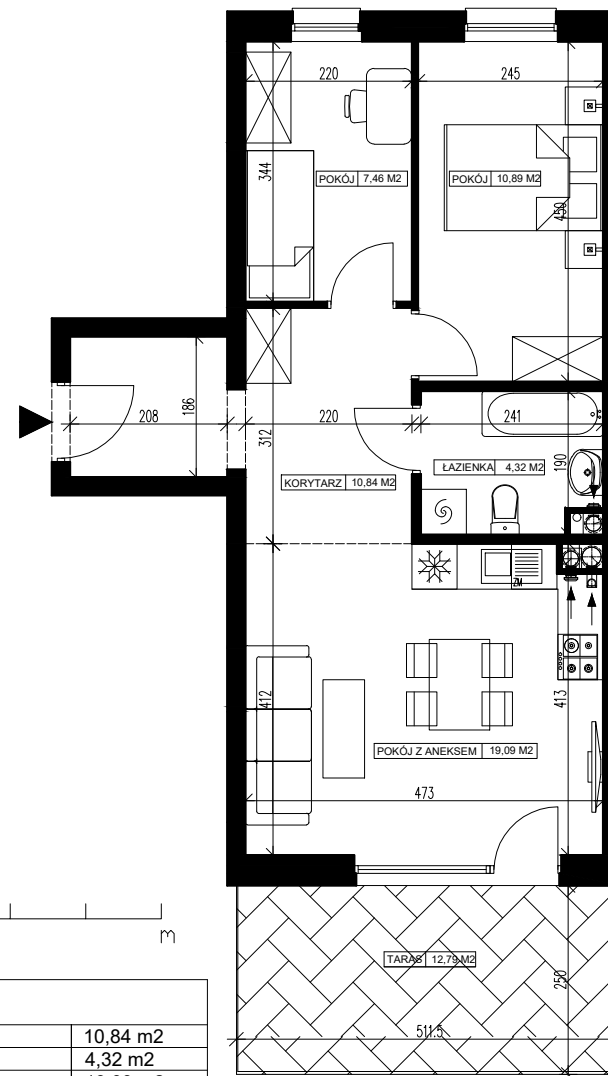

ZESTAWIENIE POMIESZCZEŃ

1. Korytarz	10,84 m²
2. Łazienka	4,32 m²
3. Pokój z aneksem	19,09 m²
4. Pokój	10,89 m²
5. Pokój	7,46 m²
6. Pomieszczenie przynależne - komórka lokatorska nr	.....
7. Taras	12,79 m²

optel
developer

BIURO SPRZEDAŻY ul. Chodkiewicza 15
OPTAL DEVELOPER 85-065 Bydgoszcz
tel: +48 52 325 12 86