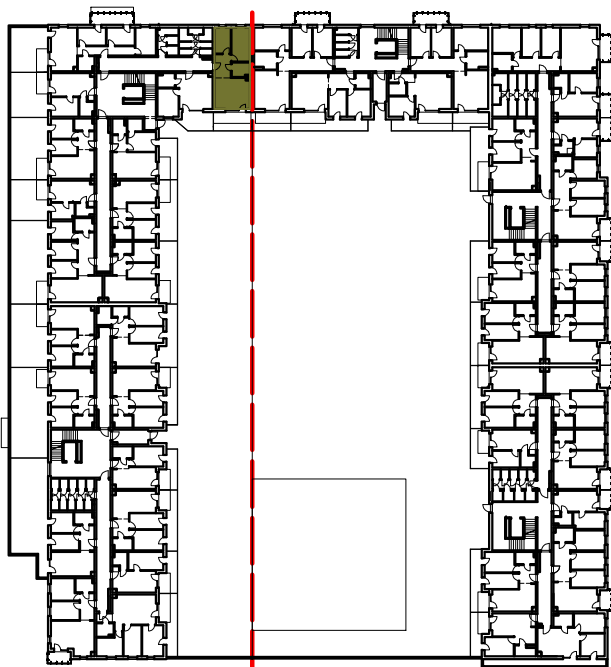

Osiedle Filmowe

BUDYNEK MIESZKALNY WIELORODZINNY PRZY ULICY FILMOWEJ 5A W BYDGOSZCZY

1 Piętro

Mieszkanie nr 69

Liczba pokoi: 3

Powierzchnia użytkowa - 52,60 m²

UWAGI: