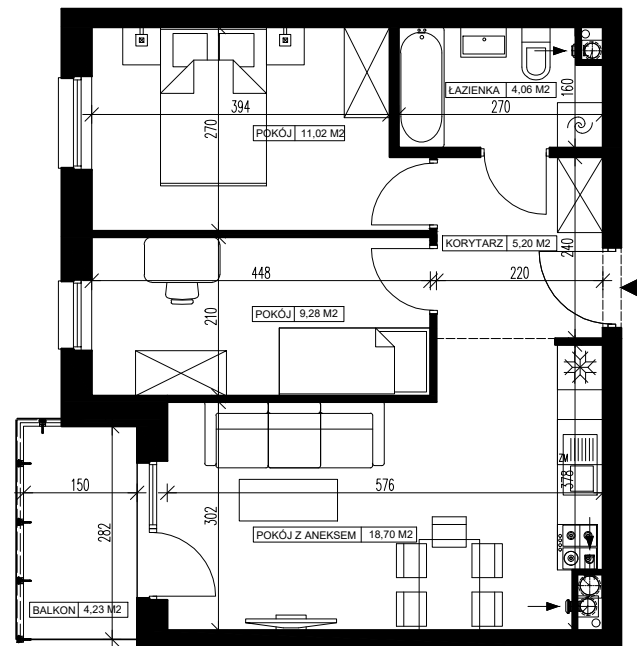

BUDYNEK MIESZKALNY WIELORODZINNY PRZY ULICY FILMOWEJ 5A W BYDGOSZCZY

3 Piętro

Mieszkanie nr 86

Liczba pokoi: 3

Powierzchnia użytkowa - 48,26 m²

UWAGI:

ZESTAWIENIE POMIESZCZEŃ

1. Korytarz	5,20 m²
2. Łazienka	4,06 m²
3. Pokój z aneksem	18,70 m²
4. Pokój	9,28 m²
5. Pokój	11,02 m²
6. Pomieszczenie przynależne - komórka lokatorska nr	.....
7. Balkon	4,23 m²